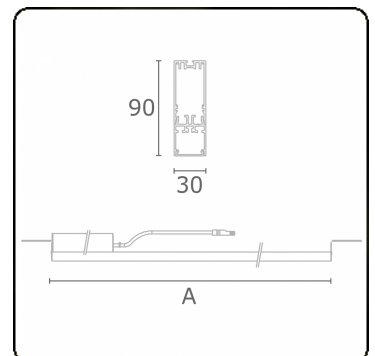

Lichttechnische gegevens

UGR	28,0/28,3
CIE Fluxcode	50 80 96 100 67

Afmetingen

A	2524 mm
---	---------

Opmerkingen

satiné - HO 325mA - RAL

ENERGY

Verrijgbaar op aanvraag.