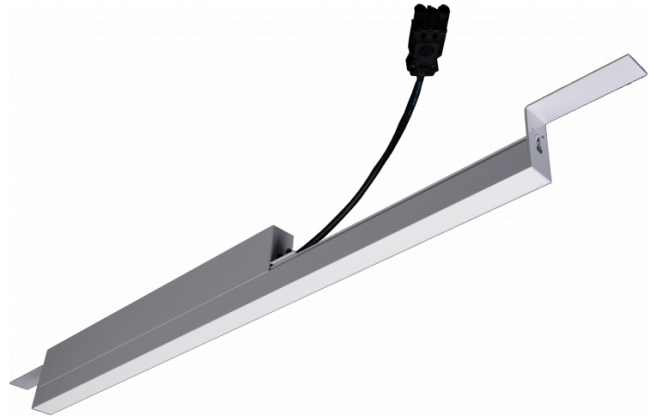

Rekta 30 SAPP - satiné - HO 325mA - RAL
07.23000634-9999

Armatuurgegevens

Montage	Plafondinbouw
Lichtuittreding	Direct
Afscherming	satiné plexi
Beschermingsgraad	IP 20
Behuizing	Aluminium
Afwerking	RAL kleur naar keuze
Keurmerken	CE, ISO 9001

Elektrische Gegevens

Veiligheidsklasse	I
Voeding	230V
Voorschakelapparaat	Stroomvoeding

Lampgegevens

Lamptype	LED 4000K
Wattage	7,2W
Bruto lichtstroom	4020
Armatuur vermogen	23,8W
Aantal	3
Levensduur LED module	L80/B10 > 72000h
Kleurtolerantie	MacAdam 3
CRI	>80

Lichttechnische gegevens

UGR	28,0/28,3
CIE Fluxcode	50 80 96 100 67

Afmetingen

A	844 mm
---	--------

Opmerkingen

satiné - HO 325mA - RAL

ENERGY

Verrijgbaar op aanvraag.