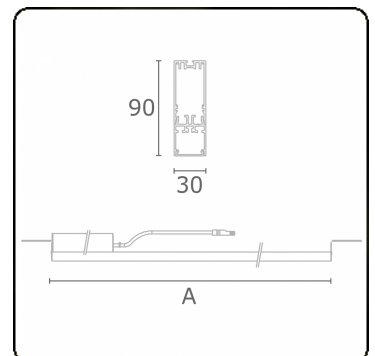

Lichttechnische Daten

UGR	28,0/28,3
CIE Fluxcode	50 80 96 100 67

Abmessungen

A	1404 mm
---	---------

Bemerkungen

satiniertes LED Diffusor 325mA

ENERGY

Verrijgbaar op aanvraag.