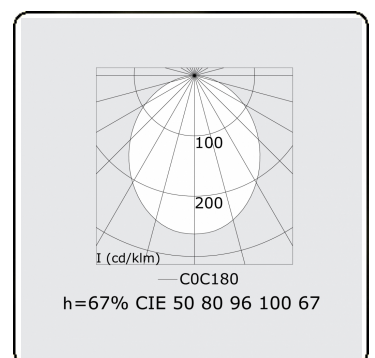

**Lichttechnische gegevens**

UGR	28,0/28,3
CIE Fluxcode	50 80 96 100 67

**Afmetingen**

A	1124 mm
---	---------

**Opmerkingen**

satiné - HO 325mA - RAL

**ENERGY**

Verrijgbaar op aanvraag.