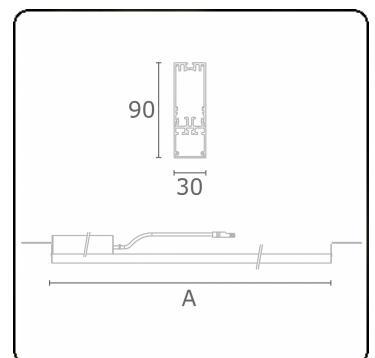

**Lichttechnische gegevens**

UGR	28,0/28,3
CIE Fluxcode	50 80 96 100 67

**Afmetingen**

A	1124 mm
---	---------

**Opmerkingen**

satiné - HO 325mA - RAL

**ENERGY**

Verrijgbaar op aanvraag.