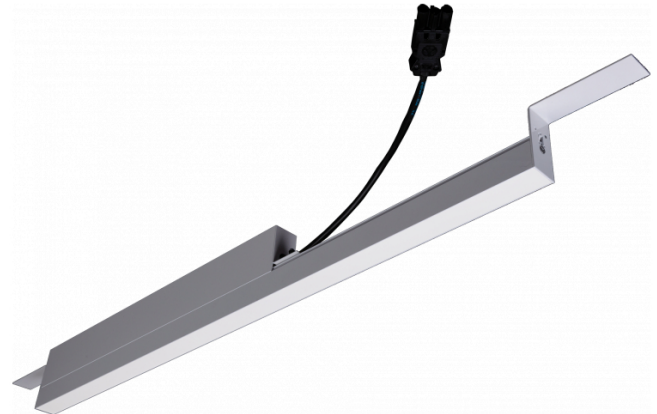

Rekta 30 SAPP - satiné - HO 325mA - RAL  
07.23000643-9999

**Armatuurgegevens**

Montage	Plafondinbouw
Lichtuittreding	Direct
Afscherming	satiné plexi
Beschermingsgraad	IP 20
Behuizing	Aluminium
Afwerking	RAL kleur naar keuze
Keurmerken	CE, ISO 9001

**Elektrische Gegevens**

Veiligheidsklasse	I
Voeding	230V
Voorschakelapparaat	Stroomvoeding

**Lampgegevens**

Lamptype	LED 3000K
Wattage	7,1W
Bruto lichtstroom	5380
Armatuur vermogen	31,4W
Aantal	4
Levensduur LED module	L80/B10 > 72000h
Kleurtolerantie	MacAdam 3
CRI	>80

**Lichttechnische gegevens**

UGR	28,0/28,3
CIE Fluxcode	50 80 96 100 67

**Afmetingen**

A	1124 mm
---	---------

**Opmerkingen**

satiné - HO 325mA - RAL

**ENERGY**

Verrijgbaar op aanvraag.