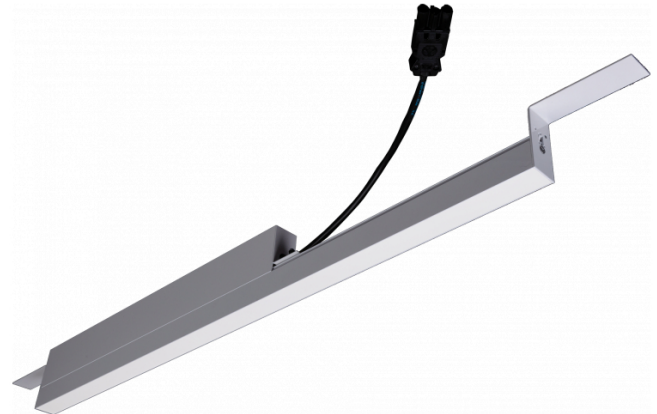

Rekta 30 SAPP - satiné - HO 325mA - RAL
07.23000624-9999

Armatuurgegevens

Montage	Plafondinbouw
Lichtuittreding	Direct
Afscherming	satiné plexi
Beschermingsgraad	IP 20
Behuizing	Aluminium
Afwerking	RAL kleur naar keuze
Keurmerken	CE, ISO 9001

Elektrische Gegevens

Veiligheidsklasse	I
Voeding	230V
Voorschakelapparaat	Stroomvoeding

Lampgegevens

Lamptype	LED 4000K
Wattage	7,1W
Bruto lichtstroom	2850
Armatuur vermogen	15,7W
Aantal	2
Levensduur LED module	L80/B10 > 72000h
Kleurtolerantie	MacAdam 3
CRI	>80

Lichttechnische gegevens

UGR	28,0/28,3
CIE Fluxcode	50 80 96 100 67

Afmetingen

A	564 mm
---	--------

Opmerkingen

satiné - HO 325mA - RAL

ENERGY

Verkrijgbaar op aanvraag.