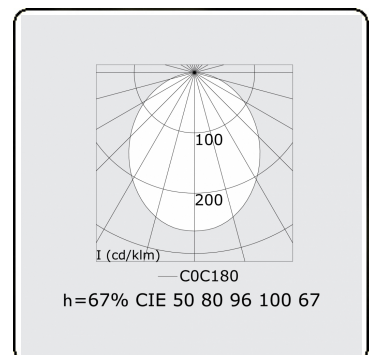

Elektrische Gegevens

Veiligheidsklasse	I
Voeding	230V
Voorschakelapparaat	Stroomvoeding

Lampgegevens

Lamptype	LED 4000K
Wattage	7,1W
Bruto lichtstroom	2850
Armatuur vermogen	15,7W
Aantal	2
Levensduur LED module	L80/B10 > 72000h
Kleurtolerantie	MacAdam 3
CRI	>80

Lichttechnische gegevens

UGR	28,0/28,3
CIE Fluxcode	50 80 96 100 67

Afmetingen

A	564 mm
---	--------

Opmerkingen

satiné - HO 325mA - RAL

ENERGY

Verkrijgbaar op aanvraag.