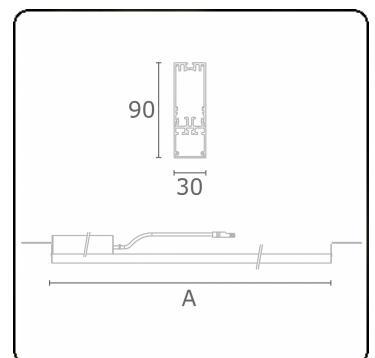

Lichttechnische gegevens

UGR	28,0/28,3
CIE Fluxcode	50 80 96 100 67

Afmetingen

A	564 mm
---	--------

Opmerkingen

satiné - HO 325mA - RAL

ENERGY

Verkrijgbaar op aanvraag.