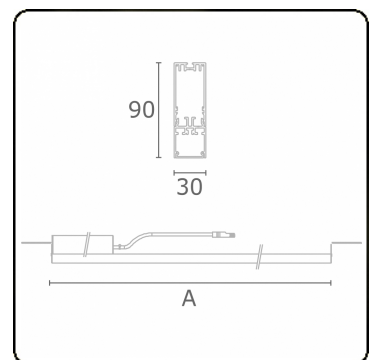

**Lichttechnische Daten**

UGR	25,7/26,0
CIE Fluxcode	50 80 96 100 67

**Abmessungen**

A	2244 mm
---	---------

**Bemerkungen**

satiniertes LED Diffusor 150mA Notmodul Autonomie 1 Stunde

**ENERGY**

Verrijgbaar op aanvraag.