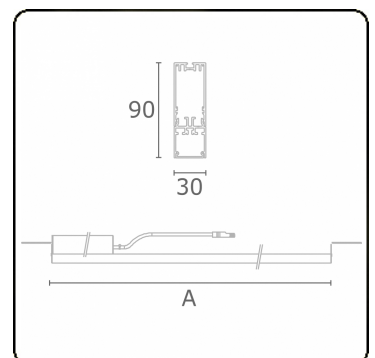

Lichttechnische Daten

| | |
|--------------|-----------------|
| UGR | 25,7/26,0 |
| CIE Fluxcode | 50 80 96 100 67 |

Abmessungen

| | |
|---|---------|
| A | 1404 mm |
|---|---------|

Bemerkungen

satiniertes LED Diffusor 150mA Notmodul Autonomie 1 Stunde