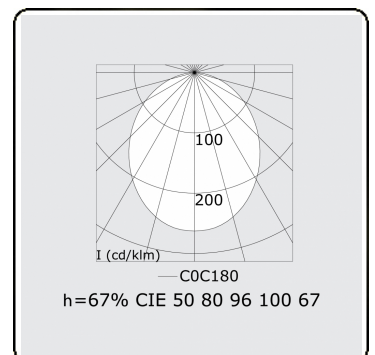

Lichttechnische Daten

| | |
|--------------|-----------------|
| UGR | 25,7/26,0 |
| CIE Fluxcode | 50 80 96 100 67 |

Abmessungen

| | |
|---|---------|
| A | 1404 mm |
|---|---------|

Bemerkungen

satiniertes LED Diffusor 150mA Notmodul Autonomie 1 Stunde