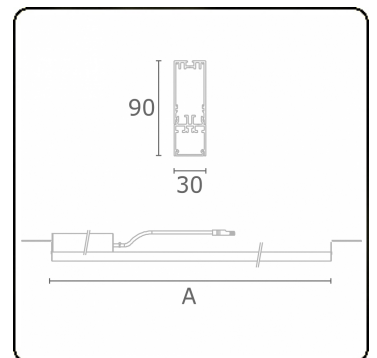

**Photometric details**

UGR	25,7/26,0
CIE Fluxcode	50 80 96 100 67

**Dimensions**

A	2524 mm
---	---------

**Remarks**

satin LED diffusor    150mA    emergency module autonomy 1 hour

**ENERGY**

Verrijgbaar op aanvraag.