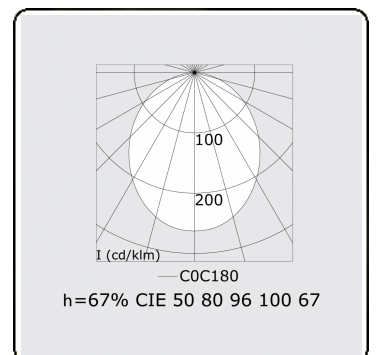

**Photometric details**

UGR	25,7/26,0
CIE Fluxcode	50 80 96 100 67

**Dimensions**

A	2524 mm
---	---------

**Remarks**

satin LED diffusor    150mA    emergency module autonomy 1 hour

**ENERGY**

Verrijgbaar op aanvraag.