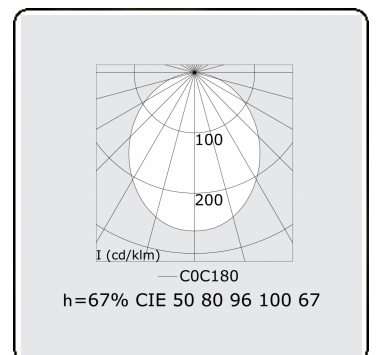

Lichttechnische Daten

UGR	25,7/26,0
CIE Fluxcode	50 80 96 100 67

Abmessungen

A	2244 mm
---	---------

Bemerkungen

satiniertes LED Diffusor 150mA Notmodul Autonomie 1 Stunde

ENERGY

Verrijgbaar op aanvraag.