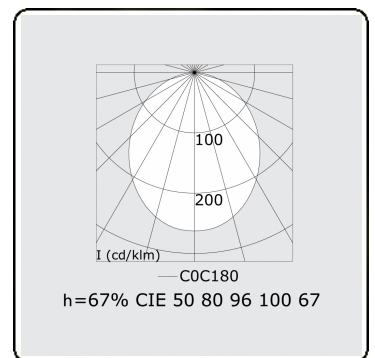

Elektrische Gegevens

Veiligheidsklasse	I
Voeding	230V
Voorschakelapparaat	Stroomvoeding
Noodset	1 uur - zelftest

Lampgegevens

Lamptype	LED 3000K
Wattage	3,2W
Bruto lichtstroom	3175
Armatuur vermogen	17,6W
Aantal	5
Levensduur LED module	L80/B10 > 72000h
Kleurtolerantie	MacAdam 3
CRI	>80

Lichttechnische gegevens

UGR	25,7/26,0
CIE Fluxcode	50 80 96 100 67

Afmetingen

A	1404 mm
---	---------

Opmerkingen

satiné - HO 150mA - Noodmodule 1 uur autonomie - RAL

ENERGY

Verrijgbaar op aanvraag.