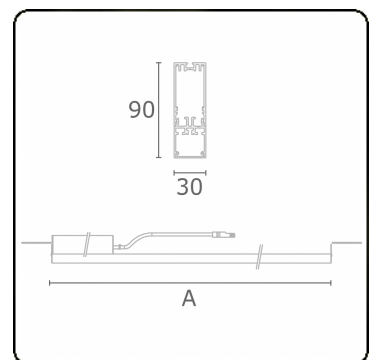

Lichttechnische gegevens

UGR	25,7/26,0
CIE Fluxcode	50 80 96 100 67

Afmetingen

A	1404 mm
---	---------

Opmerkingen

satiné - HO 150mA - Noodmodule 1 uur autonomie - RAL

ENERGY

Verrijgbaar op aanvraag.