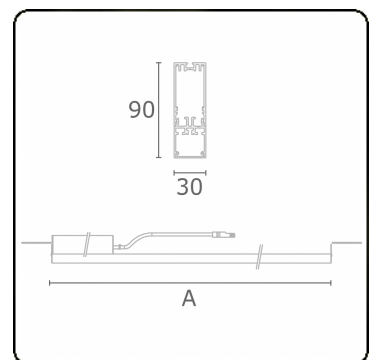

Lichttechnische Daten

UGR	25,7/26,0
CIE Fluxcode	50 80 96 100 67

Abmessungen

A	2804 mm
---	---------

Bemerkungen

satiniertes LED Diffusor 150mA

ENERGY

Verrijgbaar op aanvraag.