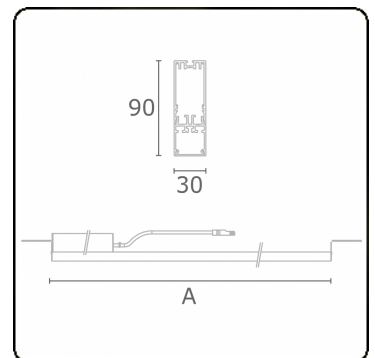

Photometric details

UGR	25,7/26,0
CIE Fluxcode	50 80 96 100 67

Dimensions

A	2244 mm
---	---------

Remarks

satin LED diffusor 150mA

ENERGY

Verrijgbaar op aanvraag.