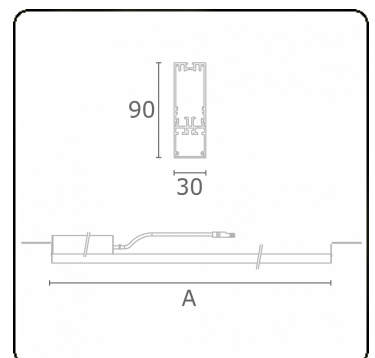

Lichttechnische Daten

UGR	25,7/26,0
CIE Fluxcode	50 80 96 100 67

Abmessungen

A	2804 mm
---	---------

Bemerkungen

satiniertes LED Diffusor 150mA

ENERGY

Verrijgbaar op aanvraag.