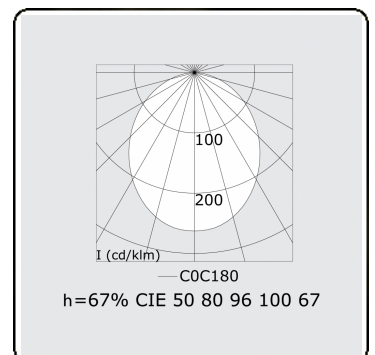

Lichttechnische Daten

UGR	25,7/26,0
CIE Fluxcode	50 80 96 100 67

Abmessungen

A	2804 mm
---	---------

Bemerkungen

satiniertes LED Diffusor 150mA

ENERGY

Verrijgbaar op aanvraag.