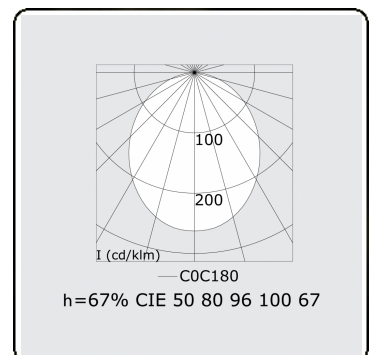

Lichttechnische Daten

UGR	25,7/26,0
CIE Fluxcode	50 80 96 100 67

Abmessungen

A	1964 mm
---	---------

Bemerkungen

satiniertes LED Diffusor 150mA

ENERGY

A
 Verkrijgbaar op aanvraag.
B
 Disponible sur demande.
C
D
 Available on request.
E
F
 Auf Anfrage.
G