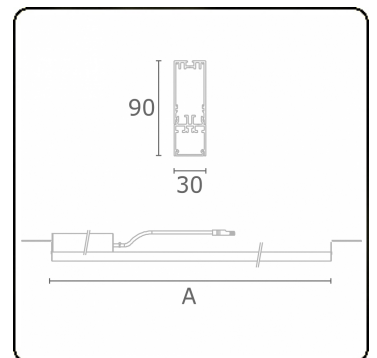

Lichttechnische Daten

UGR	25,7/26,0
CIE Fluxcode	50 80 96 100 67

Abmessungen

A	1964 mm
---	---------

Bemerkungen

satiniertes LED Diffusor 150mA

ENERGY

A
 Verkrijgbaar op aanvraag.
B
 Disponible sur demande.
C
D
 Available on request.
E
F
 Auf Anfrage.
G