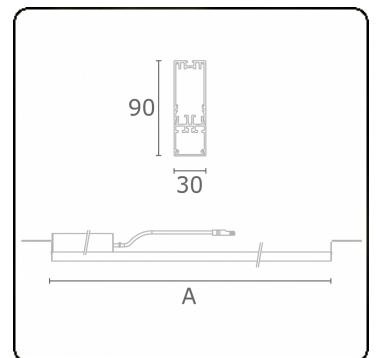

Lichttechnische Daten

UGR	25,7/26,0
CIE Fluxcode	50 80 96 100 67

Abmessungen

A	564 mm
---	--------

Bemerkungen

satiniertes LED Diffusor 150mA

ENERGY

Verrijgbaar op aanvraag.