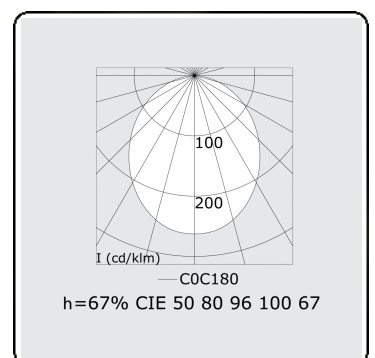

Lichttechnische gegevens

UGR	25,7/26,0
CIE Fluxcode	50 80 96 100 67

Afmetingen

A	2244 mm
---	---------

Opmerkingen

satiné - HO 150mA - RAL

ENERGY

Verrijgbaar op aanvraag.