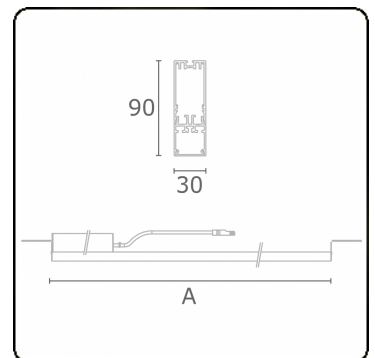

Photometric details

UGR	25,7/26,0
CIE Fluxcode	50 80 96 100 67

Dimensions

A	1124 mm
---	---------

Remarks

satin LED diffusor 150mA

ENERGY

Verrijgbaar op aanvraag.