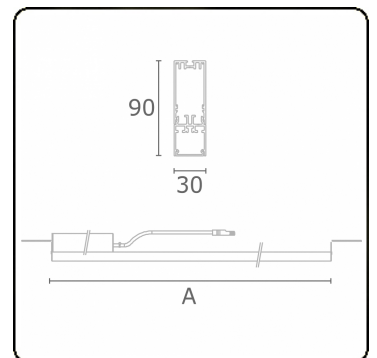

Photometric details

UGR	25,7/26,0
CIE Fluxcode	50 80 96 100 67

Dimensions

A	844 mm
---	--------

Remarks

satin LED diffusor 150mA

ENERGY

Verrijgbaar op aanvraag.