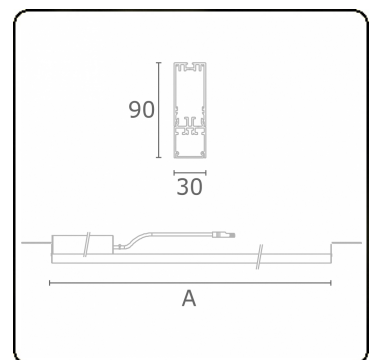

**Lichttechnische Daten**

UGR	25,7/26,0
CIE Fluxcode	50 80 96 100 67

**Abmessungen**

A	1684 mm
---	---------

**Bemerkungen**

satiniertes LED Diffusor 150mA

**ENERGY**

Verrijgbaar op aanvraag.