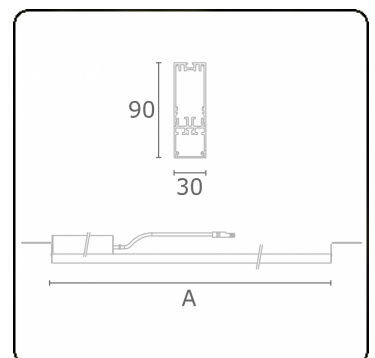

**Lichttechnische Daten**

UGR	25,7/26,0
CIE Fluxcode	50 80 96 100 67

**Abmessungen**

A	564 mm
---	--------

**Bemerkungen**

satiniertes LED Diffusor 150mA

**ENERGY**

Verrijgbaar op aanvraag.