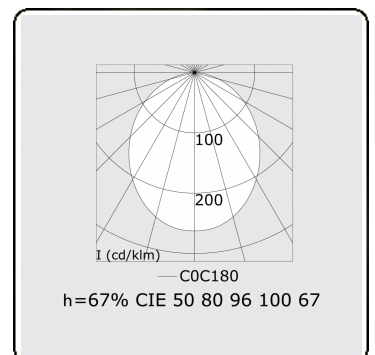

Lichttechnische gegevens

UGR	25,7/26,0
CIE Fluxcode	50 80 96 100 67

Afmetingen

A	564 mm
---	--------

Opmerkingen

satiné - HO 150mA - RAL

ENERGY

Verkrijgbaar op aanvraag.