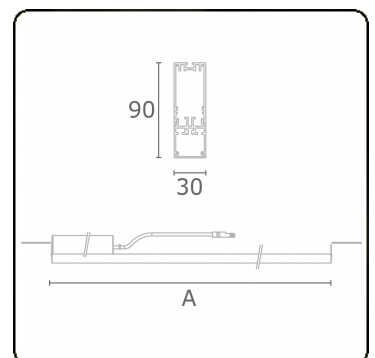

Lichttechnische gegevens

UGR	25,7/26,0
CIE Fluxcode	50 80 96 100 67

Afmetingen

A	564 mm
---	--------

Opmerkingen

satiné - HO 150mA - RAL

ENERGY

Verkrijgbaar op aanvraag.