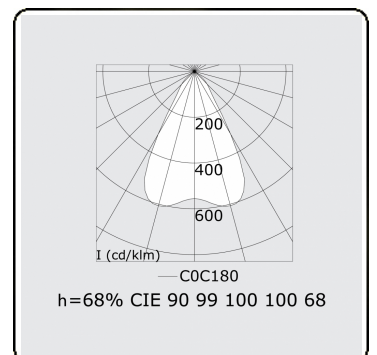

Lichttechnische Daten

UGR	17,0/18,2
CIE Fluxcode	90 99 100 100 68

Abmessungen

A	2524 mm
---	---------

Bemerkungen

BAP Raster 500mA DALI dimmbar Notmodul Autonomie 1 Stunde 2 Leuchten

ENERGY

Verrijgbaar op aanvraag.