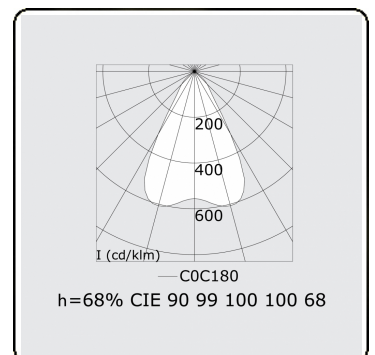

**Lichttechnische gegevens**

UGR	17,0/18,2
CIE Fluxcode	90 99 100 100 68

**Afmetingen**

A	2244 mm
---	---------

**Opmerkingen**

BAP - LO 500mA - Noodmodule 1 uur autonomie - RAL

**ENERGY**

Verrijgbaar op aanvraag.