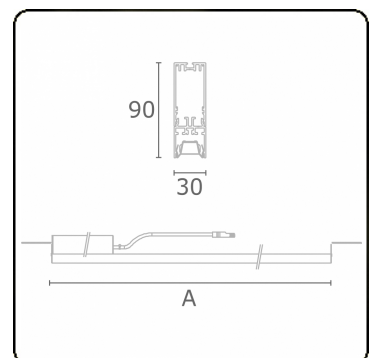

**Lichttechnische gegevens**

UGR	17,0/18,2
CIE Fluxcode	90 99 100 100 68

**Afmetingen**

A	2244 mm
---	---------

**Opmerkingen**

BAP - LO 500mA - Noodmodule 1 uur autonomie - RAL

**ENERGY**

Verrijgbaar op aanvraag.