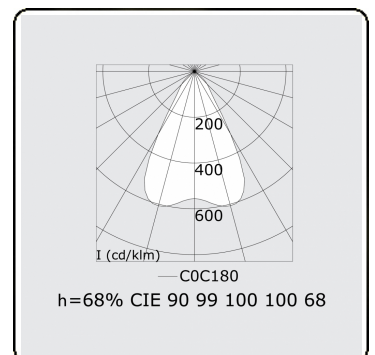

Elektrische Gegevens

Veiligheidsklasse	I
Voeding	230V
Voorschakelapparaat	Stroomvoeding
Noodset	1 uur - zelftest

Lampgegevens

Lamptype	LED 4000K
Wattage	5,6W
Bruto lichtstroom	10650
Armatuur vermogen	62W
Aantal	10
Levensduur LED module	L80/B10 > 72000h
Kleurtolerantie	MacAdam 3
CRI	>80

Lichttechnische gegevens

UGR	17,0/18,2
CIE Fluxcode	90 99 100 100 68

Afmetingen

A	2804 mm
---	---------

Opmerkingen

BAP - LO 500mA - Noodmodule 1 uur autonomie - RAL

ENERGY

Verrijgbaar op aanvraag.