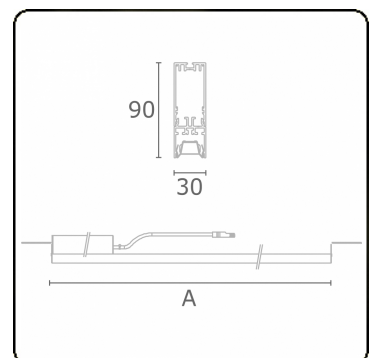

Lichttechnische gegevens

UGR	17,0/18,2
CIE Fluxcode	90 99 100 100 68

Afmetingen

A	2804 mm
---	---------

Opmerkingen

BAP - LO 500mA - Noodmodule 1 uur autonomie - RAL

ENERGY

Verrijgbaar op aanvraag.