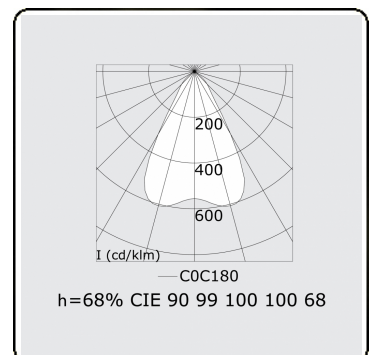

Photometric details

UGR	17,0/18,2
CIE Fluxcode	90 99 100 100 68

Dimensions

A	2244 mm
---	---------

Remarks

VDT louvre 500mA DALI dimmable emergency module autonomy 1 hour 2 luminaires

ENERGY

Verrijgbaar op aanvraag.