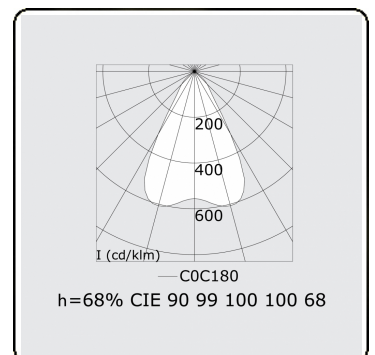

Lichttechnische Daten

UGR	17,0/18,2
CIE Fluxcode	90 99 100 100 68

Abmessungen

A	1964 mm
---	---------

Bemerkungen

BAP Raster 500mA DALI dimmbar Notmodul Autonomie 1 Stunde 2 Leuchten

ENERGY

Verrijgbaar op aanvraag.