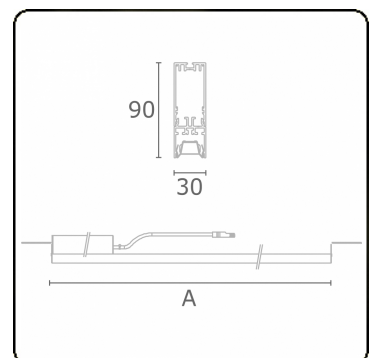

Lichttechnische Daten

UGR	17,0/18,2
CIE Fluxcode	90 99 100 100 68

Abmessungen

A	1964 mm
---	---------

Bemerkungen

BAP Raster 500mA DALI dimmbar Notmodul Autonomie 1 Stunde 2 Leuchten

ENERGY

Verrijgbaar op aanvraag.