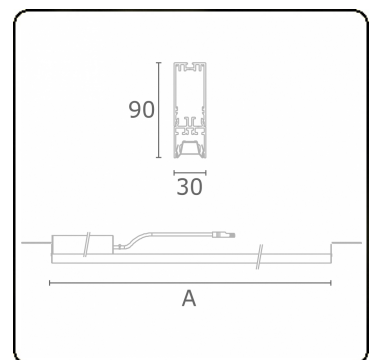

Photometric details

UGR	17,0/18,2
CIE Fluxcode	90 99 100 100 68

Dimensions

A	1964 mm
---	---------

Remarks

VDT louvre 500mA DALI dimmable emergency module autonomy 1 hour 2 luminaires

ENERGY

Verrijgbaar op aanvraag.