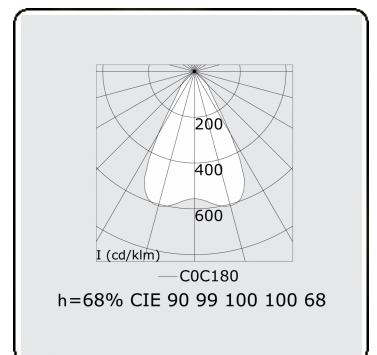

Elektrische Gegevens

Veiligheidsklasse	I
Voeding	230V
Voorschakelapparaat	Stroomvoeding
Noodset	1 uur - zelftest

Lampgegevens

Lamptype	LED 3000K
Wattage	5,6W
Bruto lichtstroom	7035
Armatuur vermogen	43,4W
Aantal	7
Levensduur LED module	L80/B10 > 72000h
Kleurtolerantie	MacAdam 3
CRI	>80

Lichttechnische gegevens

UGR	17,0/18,2
CIE Fluxcode	90 99 100 100 68

Afmetingen

A	1964 mm
---	---------

Opmerkingen

BAP - LO 500mA - Noodmodule 1 uur autonomie - RAL

ENERGY

Verrijgbaar op aanvraag.