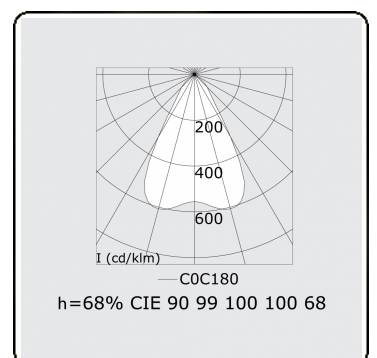

Elektrische Gegevens

| | |
|---------------------|------------------|
| Veiligheidsklasse | I |
| Voeding | 230V |
| Voorschakelapparaat | Stroomvoeding |
| Noodset | 1 uur - zelftest |

Lampgegevens

| | |
|-----------------------|------------------|
| Lamptype | LED 3000K |
| Wattage | 5,6W |
| Bruto lichtstroom | 6030 |
| Armatuur vermogen | 37,2W |
| Aantal | 6 |
| Levensduur LED module | L80/B10 > 72000h |
| Kleurtolerantie | MacAdam 3 |
| CRI | >80 |

Lichttechnische gegevens

| | |
|--------------|------------------|
| UGR | 17,0/18,2 |
| CIE Fluxcode | 90 99 100 100 68 |

Afmetingen

| | |
|---|---------|
| A | 1684 mm |
|---|---------|

Opmerkingen

BAP - LO 500mA - Noodmodule 1 uur autonomie - RAL