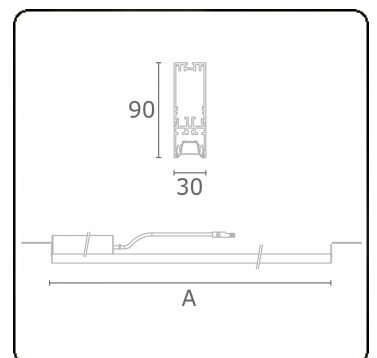

Lichttechnische gegevens

| | |
|--------------|------------------|
| UGR | 17,0/18,2 |
| CIE Fluxcode | 90 99 100 100 68 |

Afmetingen

| | |
|---|---------|
| A | 1684 mm |
|---|---------|

Opmerkingen

BAP - LO 500mA - Noodmodule 1 uur autonomie - RAL