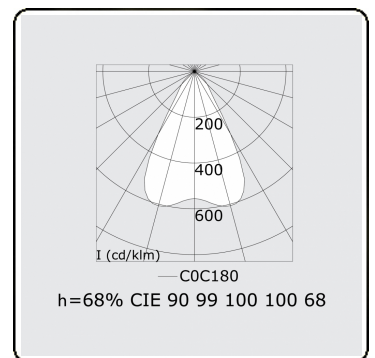

Lichttechnische gegevens

UGR	17,0/18,2
CIE Fluxcode	90 99 100 100 68

Afmetingen

A	2244 mm
---	---------

Opmerkingen

BAP raster - LO 500mA - RAL

ENERGY

Verrijgbaar op aanvraag.