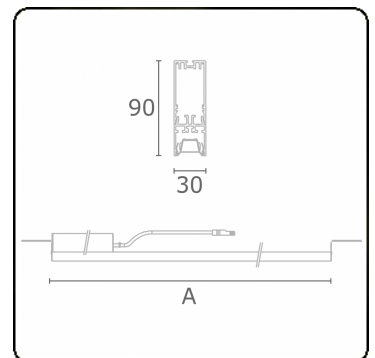

Lichttechnische gegevens

UGR	17,0/18,2
CIE Fluxcode	90 99 100 100 68

Afmetingen

A	2244 mm
---	---------

Opmerkingen

BAP raster - LO 500mA - RAL

ENERGY

Verrijgbaar op aanvraag.