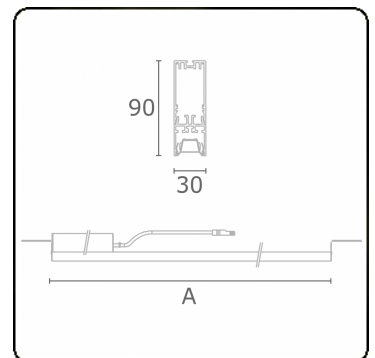

**Lichttechnische Daten**

UGR	17,0/18,2
CIE Fluxcode	90 99 100 100 68

**Abmessungen**

A	1124 mm
---	---------

**Bemerkungen**

BAP Raster

**ENERGY**

Verrijgbaar op aanvraag.