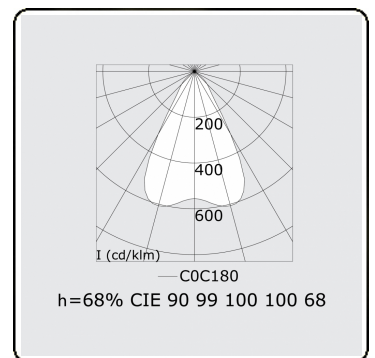

**Lichttechnische Daten**

UGR	17,0/18,2
CIE Fluxcode	90 99 100 100 68

**Abmessungen**

A	1124 mm
---	---------

**Bemerkungen**

BAP Raster

**ENERGY**

Verrijgbaar op aanvraag.