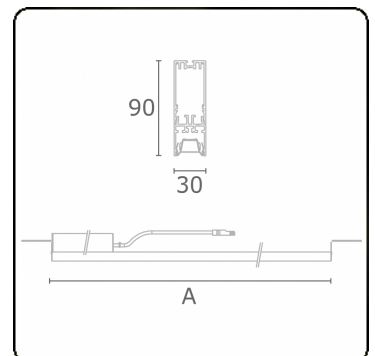

**Lichttechnische Daten**

UGR	17,0/18,2
CIE Fluxcode	90 99 100 100 68

**Abmessungen**

A	1124 mm
---	---------

**Bemerkungen**

BAP Raster

**ENERGY**

Verrijgbaar op aanvraag.