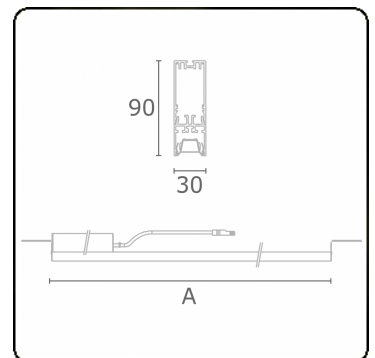

Lichttechnische gegevens

UGR	17,0/18,2
CIE Fluxcode	90 99 100 100 68

Afmetingen

A	1124 mm
---	---------

Opmerkingen

BAP raster - LO 500mA - RAL

ENERGY

Verrijgbaar op aanvraag.