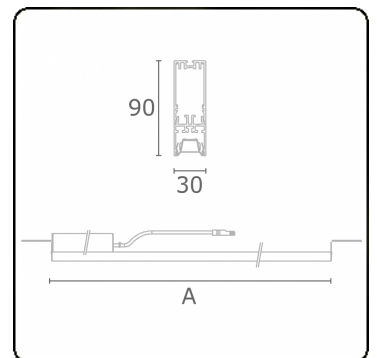

**Photometric details**

UGR	17,0/18,2
CIE Fluxcode	90 99 100 100 68

**Dimensions**

A	2524 mm
---	---------

**Remarks**

VDT louvre

**ENERGY**

Verkrijgbaar op aanvraag.