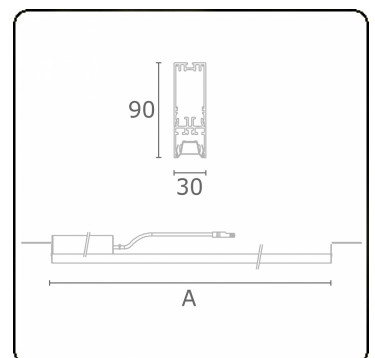

**Lichttechnische gegevens**

UGR	17,0/18,2
CIE Fluxcode	90 99 100 100 68

**Afmetingen**

A	1964 mm
---	---------

**Opmerkingen**

BAP raster - LO 500mA - RAL

**ENERGY**

Verkrijgbaar op aanvraag.