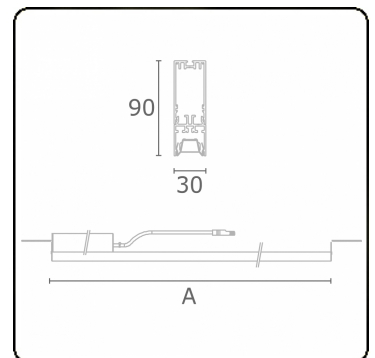

**Photometric details**

UGR	17,0/18,2
CIE Fluxcode	90 99 100 100 68

**Dimensions**

A	1684 mm
---	---------

**Remarks**

VDT louvre

**ENERGY**

Verkrijgbaar op aanvraag.