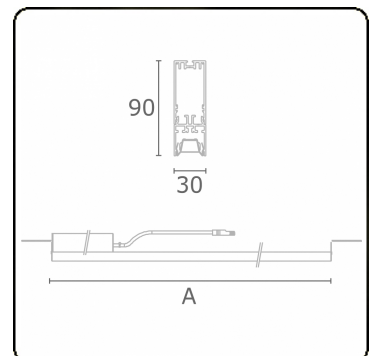

**Lichttechnische Daten**

UGR	17,0/18,2
CIE Fluxcode	90 99 100 100 68

**Abmessungen**

A	844 mm
---	--------

**Bemerkungen**

BAP Raster

**ENERGY**

Verrijgbaar op aanvraag.