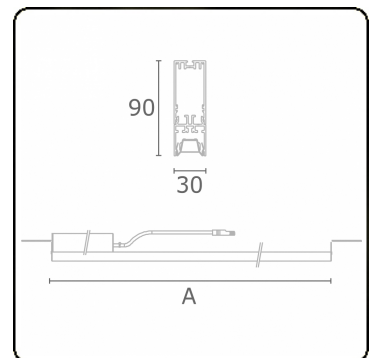

Photometric details

UGR	17,0/18,2
CIE Fluxcode	90 99 100 100 68

Dimensions

A	844 mm
---	--------

Remarks

VDT louvre

ENERGY

Verkrijgbaar op aanvraag.