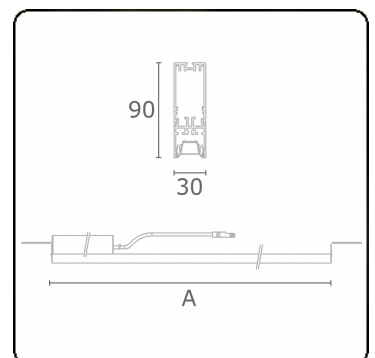

Lichttechnische gegevens

UGR	17,0/18,2
CIE Fluxcode	90 99 100 100 68

Afmetingen

A	844 mm
---	--------

Opmerkingen

BAP raster - LO 500mA - RAL

ENERGY

Verrijgbaar op aanvraag.