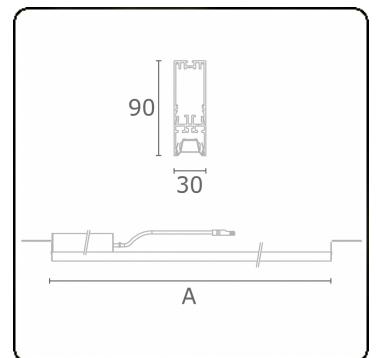

Photometric details

UGR	17,0/18,2
CIE Fluxcode	90 99 100 100 68

Dimensions

A	1964 mm
---	---------

Remarks

VDT louvre

ENERGY

Verkrijgbaar op aanvraag.