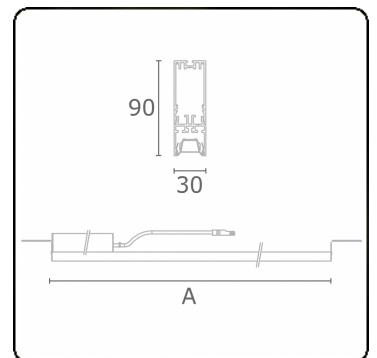

Photometric details

UGR	17,0/18,2
CIE Fluxcode	90 99 100 100 68

Dimensions

A	844 mm
---	--------

Remarks

VDT louvre

ENERGY

Verrijgbaar op aanvraag.