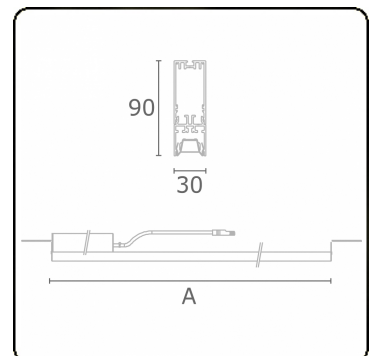

Lichttechnische gegevens

| | |
|--------------|------------------|
| UGR | 17,0/18,2 |
| CIE Fluxcode | 90 99 100 100 68 |

Afmetingen

| | |
|---|--------|
| A | 844 mm |
|---|--------|

Opmerkingen

BAP raster - LO 500mA - RAL