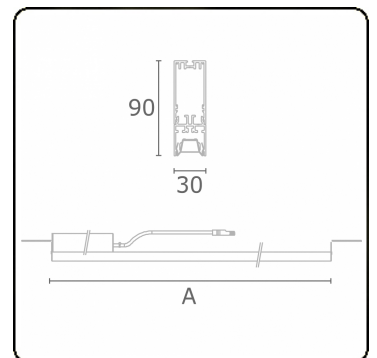

Photometric details

UGR	17,0/18,2
CIE Fluxcode	90 99 100 100 68

Dimensions

A	564 mm
---	--------

Remarks

VDT louvre

ENERGY

Verrijgbaar op aanvraag.