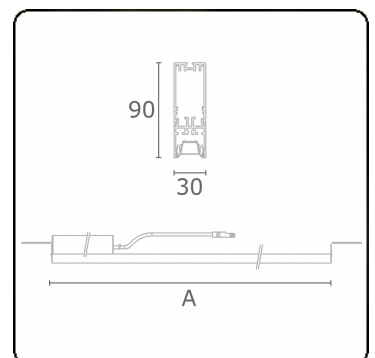

**Lichttechnische gegevens**

UGR	17,0/18,2
CIE Fluxcode	90 99 100 100 68

**Afmetingen**

A	564 mm
---	--------

**Opmerkingen**

BAP raster - LO 500mA - RAL

**ENERGY**

Verkrijgbaar op aanvraag.