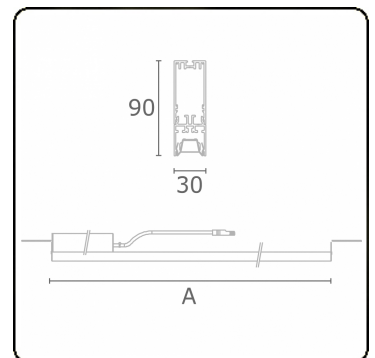

Lichttechnische Daten

| | |
|--------------|------------------|
| UGR | 16,5/17,5 |
| CIE Fluxcode | 90 99 100 100 68 |

Abmessungen

| | |
|---|---------|
| A | 2244 mm |
|---|---------|

Bemerkungen

BAP Raster 400mA