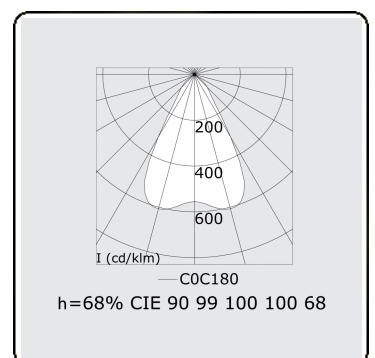

Lichttechnische Daten

UGR	16,5/17,5
CIE Fluxcode	90 99 100 100 68

Abmessungen

A	1404 mm
---	---------

Bemerkungen

BAP Raster 400mA

Diese Leuchte enthält eingebaute LED-Lampen.

LED