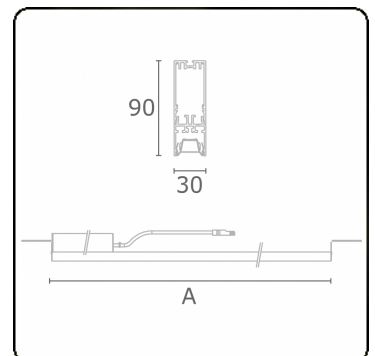

Lichttechnische Daten

| | |
|--------------|------------------|
| UGR | 16,5/17,5 |
| CIE Fluxcode | 90 99 100 100 68 |

Abmessungen

| | |
|---|---------|
| A | 1684 mm |
|---|---------|

Bemerkungen

BAP Raster 400mA