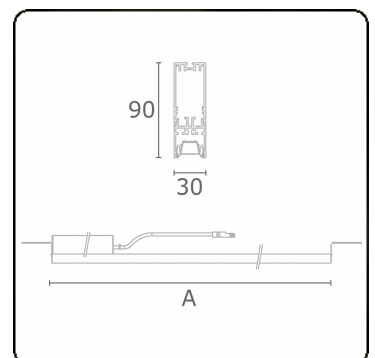

Lichttechnische Daten

UGR	16,5/17,5
CIE Fluxcode	90 99 100 100 68

Abmessungen

A	564 mm
---	--------

Bemerkungen

BAP Raster 400mA

Diese Leuchte enthält eingebaute LED-Lampen.

LED