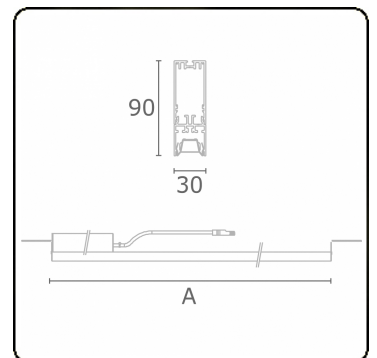

Photometric details

UGR	16,5/17,5
CIE Fluxcode	90 99 100 100 68

Dimensions

A	2524 mm
---	---------

Remarks

VDT louvre 400mA

ENERGY

Verrijgbaar op aanvraag.