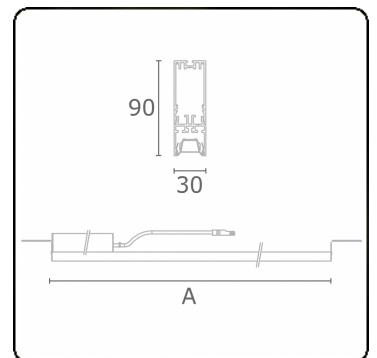

Photometric details

UGR	16,5/17,5
CIE Fluxcode	90 99 100 100 68

Dimensions

A	1124 mm
---	---------

Remarks

VDT louvre 400mA

ENERGY

Verrijgbaar op aanvraag.